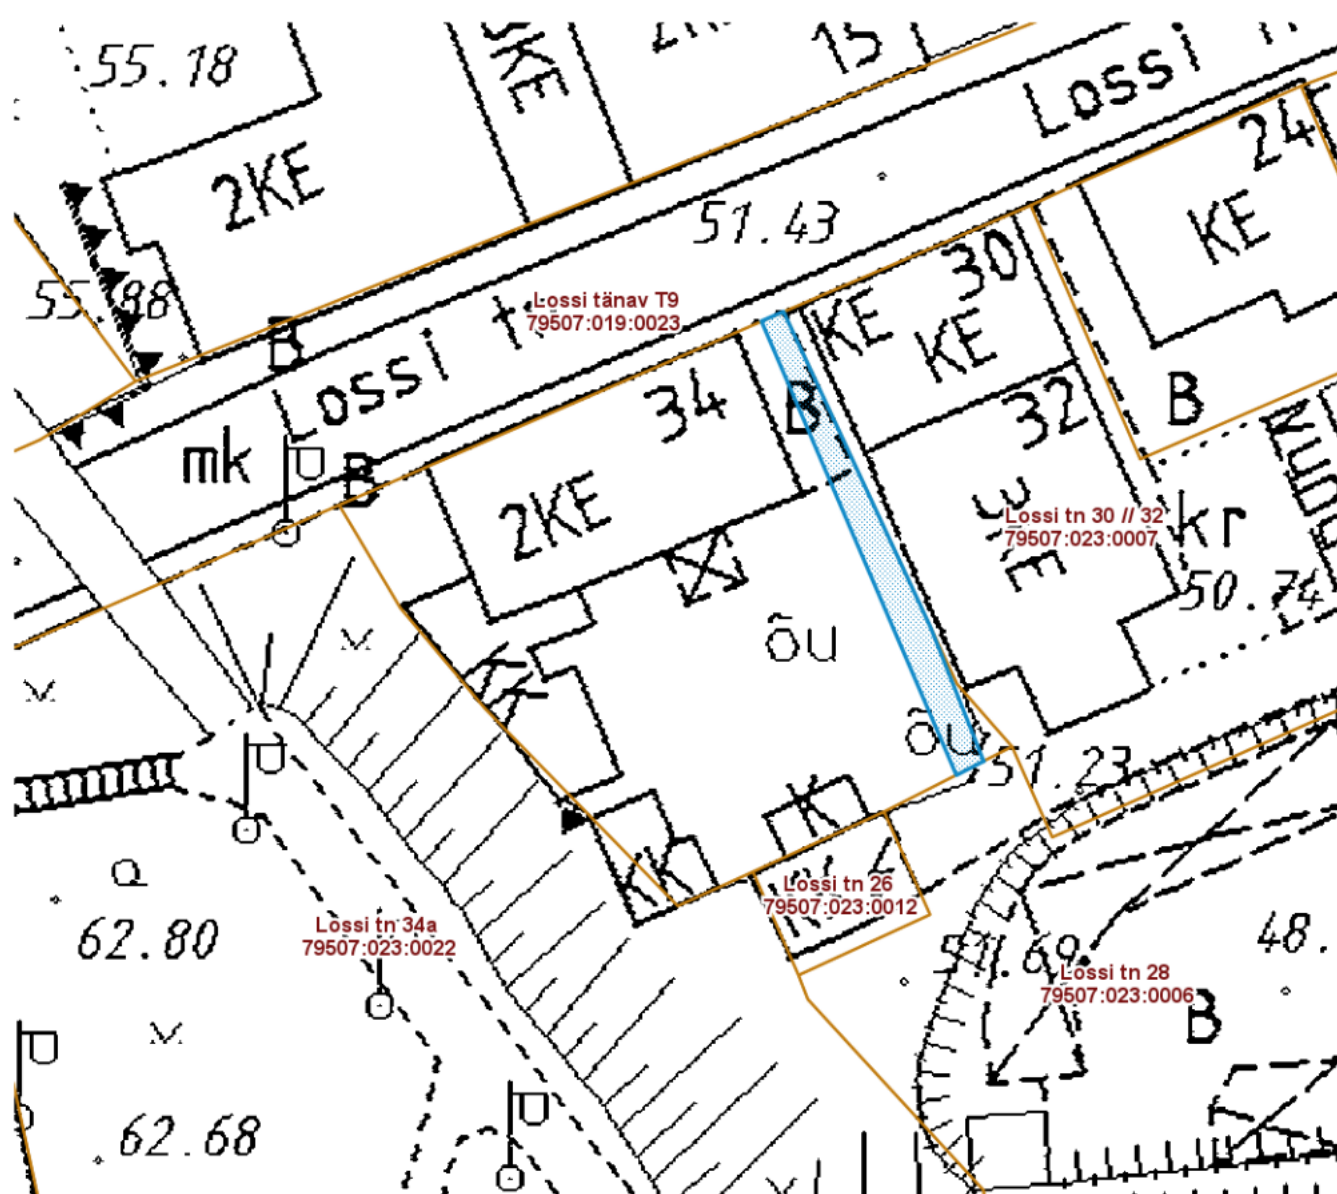

ISIKLIKU KASUTUSÕIGUSEGA KOORMATAVA

ALA SKEEM

Lossi tn 34 (79507:023:0017)

M 1 : 500

— Isikliku kasutusõigusega seatav
maa-ala 65 m²
(0,4 kV maakaabelliin)

Nr	X	Y
1	6474217.84	659005.48
2	6474226.70	659001.96
3	6474247.53	658992.25
4	6474246.89	658990.80
5	6474216.91	659003.68